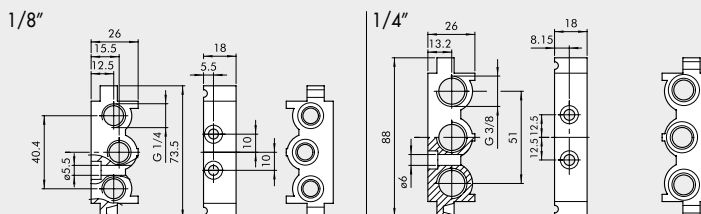

① MODULARE GRUNDPLATTE

Bestellnummer	Beschreibung	Gewicht [g]
0226004150	Modulare Grundplatte 1/8"	110
0226005150	Modulare Grundplatte 1/4"	131

② ENDPLATTE OHNE O-RINGE

Bestellnummer	Beschreibung	Gewicht [g]
0226004201	Endplatte ohne O-Ringe 1/8"	52
0226005201	Endplatte ohne O-Ringe 1/4"	57

③ ENDPLATTE MIT O-RINGEN

Bestellnummer	Beschreibung	Gewicht [g]
0226004200	Endplatte mit O-Ringen 1/8"	74
0226005200	Endplatte mit O-Ringen 1/4"	80

④ ZWISCHENPLATTE / ZULUFT VON OBEN

Bestellnummer	Beschreibung	Gewicht [g]
0226004300	Einspeisung Oben 1/8"	93
0226005300	Einspeisung Oben 1/4"	109