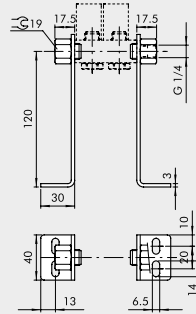

HALTEWINKEL-SATZ H120

Bestellnummer	Beschreibung	Gewicht [g]
0221000190	CSA-18-OO	309