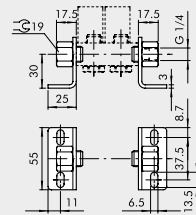

GRUNDPLATTE MIT 2 BIS 7 POSITIONEN + VERSCHRAUBUNGEN

Bestellnummer	Beschreibung	Gewicht [g]
0221000200	CSA-18-02	70
0221000300	CSA-18-03	99
0221000400	CSA-18-04	131
0221000500	CSA-18-05	162
0221000600	CSA-18-06	192
0221000700	CSA-18-07	229

HALTEWINKEL-SATZ H120

Bestellnummer	Beschreibung	Gewicht [g]
0221000190	CSA-18-OO	309

HALTEWINKEL-SATZ H60

Bestellnummer	Beschreibung	Gewicht [g]
0221000191	CSA-18-OC	213

HALTEWINKEL-SATZ H30

Bestellnummer	Beschreibung	Gewicht [g]
0221000192	CSA-18-OE	181