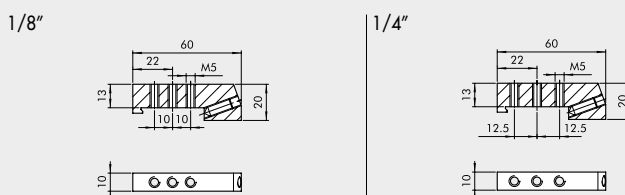

⑤ ADAPTER FÜR OMEGA-SCHIENE (DIN EN 50022)

Bestellnummer	Beschreibung	Gewicht [g]
0226004600	Adapter für Omega-Schiene 1/8"	46
0226005600	Adapter für Omega-Schiene 1/4"	46

Hinweis: Auch für Mehrfach-Grundplatten

VENTILE

ZUBEHÖR FÜR VENTILE REIHE 70