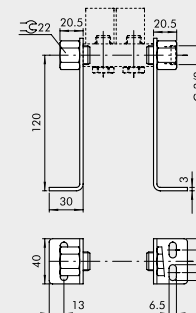

GRUNDPLATTE MIT 2 BIS 7 POSITIONEN + VERSCHRAUBUNGEN

Bestellnummer	Beschreibung	Gewicht [g]
0221000200	CSA-18-02	70
0221000300	CSA-18-03	99
0221000400	CSA-18-04	131
0221000500	CSA-18-05	162
0221000600	CSA-18-06	192
0221000700	CSA-18-07	229

VENTILE

ZUBEHÖR FÜR VENTILE REIHE 70

ZUBEHÖR: 1/4" GRUNDPLATTEN FÜR VENTILE DER REIHE 70 PNV-SOV

GRUNDPLATTE VON 2 BIS 7 POSITIONEN + VERSCHRAUBUNGEN

Bestellnummer	Beschreibung	Gewicht [g]
0222000200	CSA-14-02	89
0222000300	CSA-14-03	131
0222000400	CSA-14-04	174
0222000500	CSA-14-05	213
0222000600	CSA-14-06	252
0222000700	CSA-14-07	328

HALTEWINKEL-SATZ H120

Bestellnummer	Beschreibung	Gewicht [g]
0222000190	CSA-14-OO	338

HALTEWINKEL-SATZ H60

Bestellnummer	Beschreibung	Gewicht [g]
0222000191	CSA-14-OC	242

HALTEWINKEL-SATZ H30

Bestellnummer	Beschreibung	Gewicht [g]
0222000192	CSA-14-OE	209