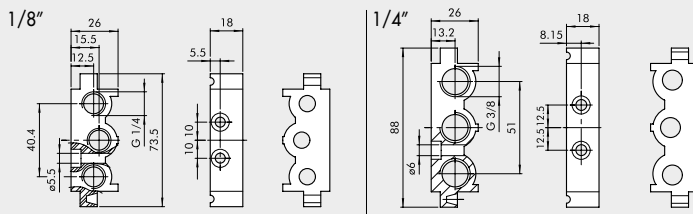

HALTEWINKEL-SATZ H120

Bestellnummer	Beschreibung	Gewicht [g]
0222000190	CSA-14-OO	338

HALTEWINKEL-SATZ H60

Bestellnummer	Beschreibung	Gewicht [g]
0222000191	CSA-14-OC	242

HALTEWINKEL-SATZ H30

Bestellnummer	Beschreibung	Gewicht [g]
0222000192	CSA-14-OE	209

ZUBEHÖR: GRUNDPLATTEN-SYSTEME FÜR VENTILE DER REIHE 70 PNV-SOV

MODULARE GRUNDPLATTEN FÜR VENTILE DER REIHE 70 SOV-PNV

VENTILE

ZUBEHÖR FÜR VENTILE REIHE 70

Ziffer	1/8"	1/4"	Beschreibung
①	0226004150	0226005150	Modulare Grundplatte
②	0226004201	0226005201	Endplatte ohne O-Ringe
③	0226004200	0226005200	Endplatte mit O-Ringen
④	0226004300	0226005300	Einspeisung Oben
⑤	0226004600	0226005600	Adapter für Omega-Schiene
⑥	0226004000	0226005000	Zwischenstopfen (Kanalteller)
⑦	0226004500	0226005500	Blindplatte
⑧	0226004001	0226005001	Stopfen 3/2
⑨	0226006600	-	Größenadapter

① MODULARE GRUNDPLATTE

Bestellnummer	Beschreibung	Gewicht [g]
0226004150	Modulare Grundplatte 1/8"	110
0226005150	Modulare Grundplatte 1/4"	131

② ENDPLATTE OHNE O-RINGE

Bestellnummer	Beschreibung	Gewicht [g]
0226004201	Endplatte ohne O-Ringe 1/8"	52
0226005201	Endplatte ohne O-Ringe 1/4"	57

③ ENDPLATTE MIT O-RINGEN

Bestellnummer	Beschreibung	Gewicht [g]
0226004200	Endplatte mit O-Ringen 1/8"	74
0226005200	Endplatte mit O-Ringen 1/4"	80

④ ZWISCHENPLATTE / ZULUFT VON OBEN

Bestellnummer	Beschreibung	Gewicht [g]
0226004300	Einspeisung Oben 1/8"	93
0226005300	Einspeisung Oben 1/4"	109