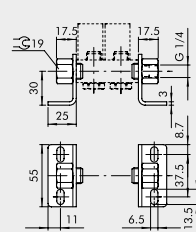

GRUNDPLATTE MIT 2 BIS 7 POSITIONEN + VERSCHRAUBUNGEN

Bestellnummer	Beschreibung	Gewicht [g]
0221000200	CSA-18-02	70
0221000300	CSA-18-03	99
0221000400	CSA-18-04	131
0221000500	CSA-18-05	162
0221000600	CSA-18-06	192
0221000700	CSA-18-07	229

HALTEWINKEL-SATZ H120

Bestellnummer	Beschreibung	Gewicht [g]
0221000190	CSA-18-OO	309

HALTEWINKEL-SATZ H60

Bestellnummer	Beschreibung	Gewicht [g]
0221000191	CSA-18-OC	213

HALTEWINKEL-SATZ H30

Bestellnummer	Beschreibung	Gewicht [g]
0221000192	CSA-18-OE	181