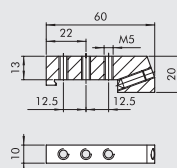

① MODULARE GRUNDPLATTE

1/8"

1/4"

Bestellnummer	Beschreibung	Gewicht [g]
0226004150	Modulare Grundplatte 1/8"	110
0226005150	Modulare Grundplatte 1/4"	131

② ENDPLATTE OHNE O-RINGE

1/8"

1/4"

Bestellnummer	Beschreibung	Gewicht [g]
0226004201	Endplatte ohne O-Ringe 1/8"	52
0226005201	Endplatte ohne O-Ringe 1/4"	57

③ ENDPLATTE MIT O-RINGEN

1/8"

1/4"

Bestellnummer	Beschreibung	Gewicht [g]
0226004200	Endplatte mit O-Ringen 1/8"	74
0226005200	Endplatte mit O-Ringen 1/4"	80

④ ZWISCHENPLATTE / ZULUFT VON OBEN

1/8"

1/4"

Bestellnummer	Beschreibung	Gewicht [g]
0226004300	Einspeisung Oben 1/8"	93
0226005300	Einspeisung Oben 1/4"	109

⑤ ADAPTER FÜR OMEGA-SCHIENE (DIN EN 50022)

1/8"

1/4"

Bestellnummer	Beschreibung	Gewicht [g]
0226004600	Adapter für Omega-Schiene 1/8"	46
0226005600	Adapter für Omega-Schiene 1/4"	46

Hinweis: Auch für Mehrfach-Grundplatten