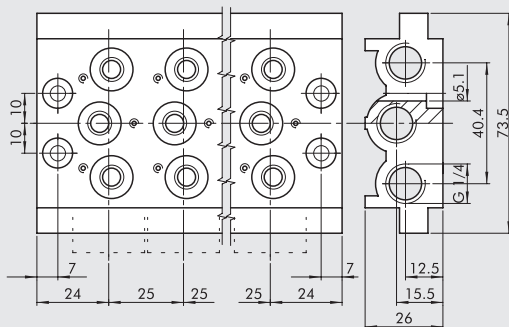

1/4"

Bestellnummer	Beschreibung	Gewicht [g]
0226004500	Blindplatte 1/8"	23
0226005500	Blindplatte 1/4"	29

⑧ STOPFEN FÜR 3/2-WEGE

1/8"

1/4"

Bestellnummer	Beschreibung	Gewicht [g]
0226004001	Stopfen 3/2 1/8"	2
0226005001	Stopfen 3/2 1/4"	4

⑨ GRÖSSEN-ADAPTER 1/8" - 1/4"

Bestellnummer	Beschreibung	Gewicht [g]
0226006600	Adapter Grösse 1/8", 1/4"	177

ANMERKUNGEN

**ZUBEHÖR: MEHRFACH-GRUNDPLATTEN FÜR VENTILE DER REIHE 70 PNV-SOV**

**MEHRFACH-GRUNDPLATTEN 1/8"**

Bestellnummer	Beschreibung	Typ	Gewicht [g]
0223000201	2-fach Grundplatte	CVM-18-02	236
0223000301	3-fach Grundplatte	CVM-18-03	321
0223000401	4-fach Grundplatte	CVM-18-04	407
0223000501	5-fach Grundplatte	CVM-18-05	494
0223000601	6-fach Grundplatte	CVM-18-06	587
0223000701	7-fach Grundplatte	CVM-18-07	711
0223000801	8-fach Grundplatte	CVM-18-08	760
0223000901	9-fach Grundplatte	CVM-18-09	842
0223001001	10-fach Grundplatte	CVM-18-10	923