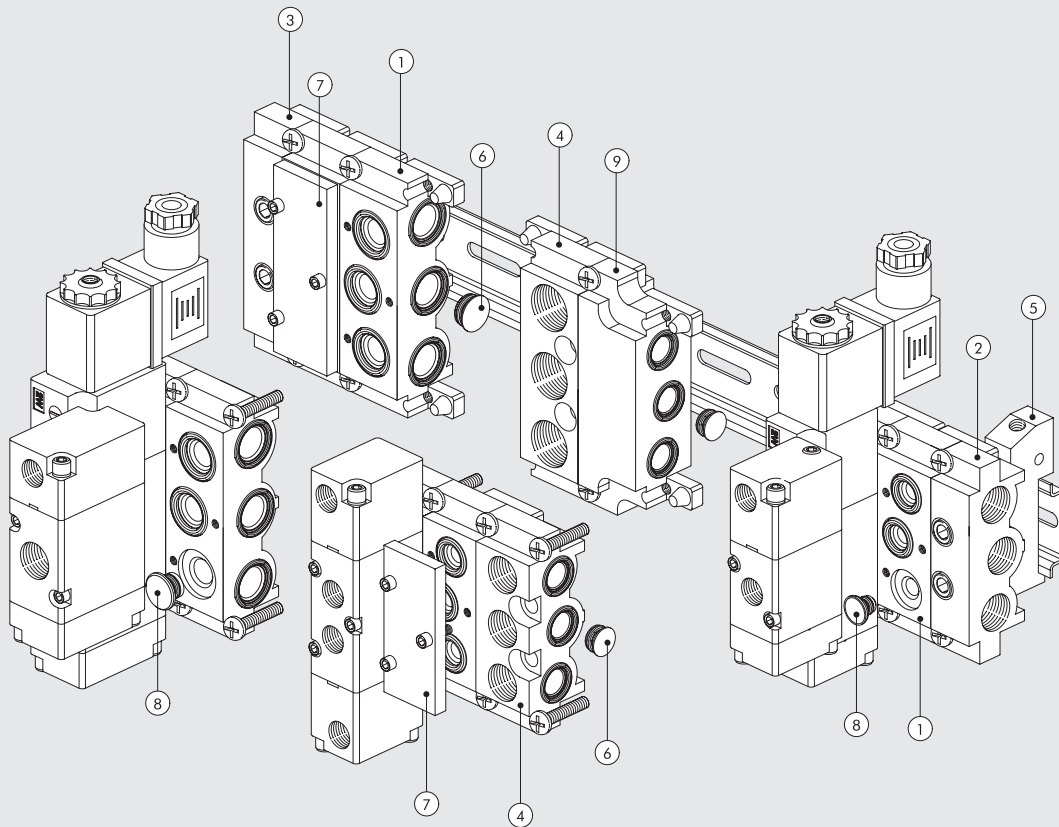

VENTILE

ZUBEHÖR FÜR VENTILE REIHE 70

**ZUBEHÖR: 1/4" GRUNDPLATTEN FÜR VENTILE DER REIHE 70 PNV-SOV**

**GRUNDPLATTE VON 2 BIS 7 POSITIONEN + VERSCHRAUBUNGEN**

Bestellnummer	Beschreibung	Gewicht [g]
0222000200	CSA-14-02	89
0222000300	CSA-14-03	131
0222000400	CSA-14-04	174
0222000500	CSA-14-05	213
0222000600	CSA-14-06	252
0222000700	CSA-14-07	328

**HALTEWINKEL-SATZ H120**

Bestellnummer	Beschreibung	Gewicht [g]
0222000190	CSA-14-00	338

**HALTEWINKEL-SATZ H60**

Bestellnummer	Beschreibung	Gewicht [g]
0222000191	CSA-14-0C	242

**HALTEWINKEL-SATZ H30**

Bestellnummer	Beschreibung	Gewicht [g]
0222000192	CSA-14-OE	209

**ZUBEHÖR: GRUNDPLATTEN-SYSTEME FÜR VENTILE DER REIHE 70 PNV-SOV**

**MODULARE GRUNDPLATTEN FÜR VENTILE DER REIHE 70 SOV-PNV**

VENTILE

ZUBEHÖR FÜR VENTILE REIHE 70

Ziffer	1/8"	1/4"	Beschreibung
①	0226004150	0226005150	Modulare Grundplatte
②	0226004201	0226005201	Endplatte ohne O-Ringe
③	0226004200	0226005200	Endplatte mit O-Ringen
④	0226004300	0226005300	Einspeisung Oben
⑤	0226004600	0226005600	Adapter für Omega-Schiene
⑥	0226004000	0226005000	Zwischenstopfen (Kanalteller)
⑦	0226004500	0226005500	Blindplatte
⑧	0226004001	0226005001	Stopfen 3/2
⑨	0226006600	-	Größenadapter