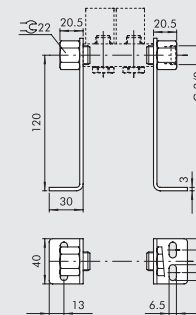

VENTILE

ZUBEHÖR FÜR VENTILE REIHE 70

**ZUBEHÖR: 1/4" GRUNDPLATTEN FÜR VENTILE DER REIHE 70 PNV-SOV**

**GRUNDPLATTE VON 2 BIS 7 POSITIONEN + VERSCHRAUBUNGEN**

Bestellnummer	Beschreibung	Gewicht [g]
0222000200	CSA-14-02	89
0222000300	CSA-14-03	131
0222000400	CSA-14-04	174
0222000500	CSA-14-05	213
0222000600	CSA-14-06	252
0222000700	CSA-14-07	328

**HALTEWINKEL-SATZ H120**

Bestellnummer	Beschreibung	Gewicht [g]
0222000190	CSA-14-00	338

**HALTEWINKEL-SATZ H60**

Bestellnummer	Beschreibung	Gewicht [g]
0222000191	CSA-14-0C	242

**HALTEWINKEL-SATZ H30**

Bestellnummer	Beschreibung	Gewicht [g]
0222000192	CSA-14-OE	209