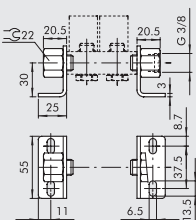

**HALTEWINKEL-SATZ H120**

Bestellnummer	Beschreibung	Gewicht [g]
0222000190	CSA-14-00	338

**HALTEWINKEL-SATZ H60**

Bestellnummer	Beschreibung	Gewicht [g]
0222000191	CSA-14-0C	242

**HALTEWINKEL-SATZ H30**

Bestellnummer	Beschreibung	Gewicht [g]
0222000192	CSA-14-OE	209