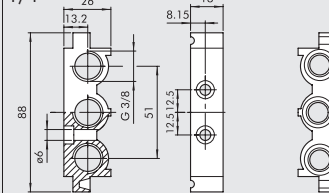

① MODULARE GRUNDPLATTE

1/8"

1/4"

Bestellnummer	Beschreibung	Gewicht [g]
0226004150	Modulare Grundplatte 1/8"	110
0226005150	Modulare Grundplatte 1/4"	131

② ENDPLATTE OHNE O-RINGE

1/8"

1/4"

Bestellnummer	Beschreibung	Gewicht [g]
0226004201	Endplatte ohne O-Ringe 1/8"	52
0226005201	Endplatte ohne O-Ringe 1/4"	57

③ ENDPLATTE MIT O-RINGEN

1/8"

1/4"

Bestellnummer	Beschreibung	Gewicht [g]
0226004200	Endplatte mit O-Ringen 1/8"	74
0226005200	Endplatte mit O-Ringen 1/4"	80

④ ZWISCHENPLATTE / ZULUFT VON OBEN

1/8"

1/4"

Bestellnummer	Beschreibung	Gewicht [g]
0226004300	Einspeisung Oben 1/8"	93
0226005300	Einspeisung Oben 1/4"	109