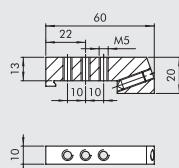

① MODULARE GRUNDPLATTE

1/8"

1/4"

Bestellnummer	Beschreibung	Gewicht [g]
0226004150	Modulare Grundplatte 1/8"	110
0226005150	Modulare Grundplatte 1/4"	131

② ENDPLATTE OHNE O-RINGE

1/8"

1/4"

Bestellnummer	Beschreibung	Gewicht [g]
0226004201	Endplatte ohne O-Ringe 1/8"	52
0226005201	Endplatte ohne O-Ringe 1/4"	57

③ ENDPLATTE MIT O-RINGEN

1/8"

1/4"

Bestellnummer	Beschreibung	Gewicht [g]
0226004200	Endplatte mit O-Ringen 1/8"	74
0226005200	Endplatte mit O-Ringen 1/4"	80

④ ZWISCHENPLATTE / ZULUFT VON OBEN

1/8"

1/4"

Bestellnummer	Beschreibung	Gewicht [g]
0226004300	Einspeisung Oben 1/8"	93
0226005300	Einspeisung Oben 1/4"	109

⑤ ADAPTER FÜR OMEGA-SCHIENE (DIN EN 50022)

1/8"

1/4"

Bestellnummer	Beschreibung	Gewicht [g]
0226004600	Adapter für Omega-Schiene 1/8"	46
0226005600	Adapter für Omega-Schiene 1/4"	46

Hinweis: Auch für Mehrfach-Grundplatten