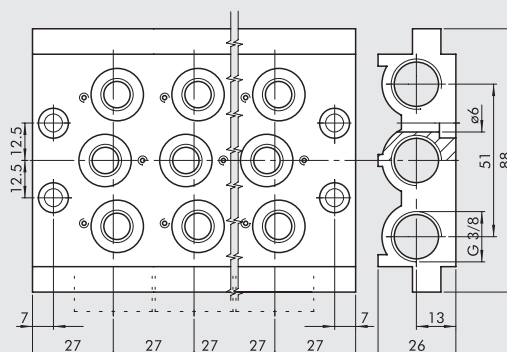

MEHRFACH-GRUNDPLATTEN 1/4"

Bestellnummer	Beschreibung	Typ	Gewicht [g]
0224000201	2-fach Grundplatte	CVM-14-02	296
0224000301	3-fach Grundplatte	CVM-14-03	406
0224000401	4-fach Grundplatte	CVM-14-04	515
0224000501	5-fach Grundplatte	CVM-14-05	624
0224000601	6-fach Grundplatte	CVM-14-06	733
0224000701	7-fach Grundplatte	CVM-14-07	845
0224000801	8-fach Grundplatte	CVM-14-08	956
0224000901	9-fach Grundplatte	CVM-14-09	1055
0224001001	10-fach Grundplatte	CVM-14-10	1086

DICHTUNGSSATZ

Bestellnummer	Beschreibung	Gewicht [g]
0226004701	Dichtungssatz für 1/8" Grundplatte	5
0226005701	Dichtungssatz für 1/4" Grundplatte	5

VENTILE

ZUBEHÖR FÜR VENTILE REIHE 70