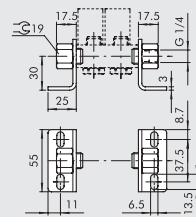

**GRUNDPLATTE MIT 2 BIS 7 POSITIONEN + VERSCHRAUBUNGEN**

Bestellnummer	Beschreibung	Gewicht [g]
0221000200	CSA-18-02	70
0221000300	CSA-18-03	99
0221000400	CSA-18-04	131
0221000500	CSA-18-05	162
0221000600	CSA-18-06	192
0221000700	CSA-18-07	229

**HALTEWINKEL-SATZ H120**

Bestellnummer	Beschreibung	Gewicht [g]
0221000190	CSA-18-00	309

**HALTEWINKEL-SATZ H60**

Bestellnummer	Beschreibung	Gewicht [g]
0221000191	CSA-18-0C	213

**HALTEWINKEL-SATZ H30**

Bestellnummer	Beschreibung	Gewicht [g]
0221000192	CSA-18-OE	181