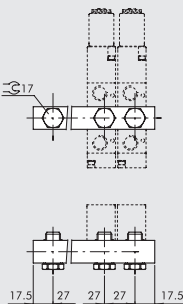

Bestellnummer	Beschreibung	Gewicht [g]
0222000200	CSA-14-02	89
0222000300	CSA-14-03	131
0222000400	CSA-14-04	174
0222000500	CSA-14-05	213
0222000600	CSA-14-06	252
0222000700	CSA-14-07	328