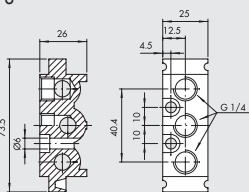

① MODULARE GRUNDPLATTE

1/8"

1/4"

Bestellnummer	Beschreibung	Gewicht [g]
0226004150	Modulare Grundplatte 1/8"	110
0226005150	Modulare Grundplatte 1/4"	131

② ENDPLATTE OHNE O-RINGE

1/8"

1/4"

Bestellnummer	Beschreibung	Gewicht [g]
0226004201	Endplatte ohne O-Ringe 1/8"	52
0226005201	Endplatte ohne O-Ringe 1/4"	57

③ ENDPLATTE MIT O-RINGEN

1/8"

1/4"

Bestellnummer	Beschreibung	Gewicht [g]
0226004200	Endplatte mit O-Ringen 1/8"	74
0226005200	Endplatte mit O-Ringen 1/4"	80

④ ZWISCHENPLATTE / ZULUFT VON OBEN

1/8"

1/4"

Bestellnummer	Beschreibung	Gewicht [g]
0226004300	Einspeisung Oben 1/8"	93
0226005300	Einspeisung Oben 1/4"	109

⑤ ADAPTER FÜR OMEGA-SCHIENE (DIN EN 50022)

1/8"

1/4"

Bestellnummer	Beschreibung	Gewicht [g]
0226004600	Adapter für Omega-Schiene 1/8"	46
0226005600	Adapter für Omega-Schiene 1/4"	46

Hinweis: Auch für Mehrfach-Grundplatten