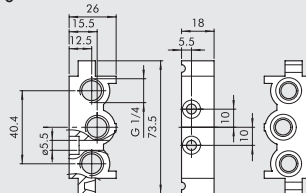

① MODULARE GRUNDPLATTE

1/8"

1/4"

Bestellnummer	Beschreibung	Gewicht [g]
0226004150	Modulare Grundplatte 1/8"	110
0226005150	Modulare Grundplatte 1/4"	131

② ENDPLATTE OHNE O-RINGE

1/8"

1/4"

Bestellnummer	Beschreibung	Gewicht [g]
0226004201	Endplatte ohne O-Ringe 1/8"	52
0226005201	Endplatte ohne O-Ringe 1/4"	57

③ ENDPLATTE MIT O-RINGEN

1/8"

1/4"

Bestellnummer	Beschreibung	Gewicht [g]
0226004200	Endplatte mit O-Ringen 1/8"	74
0226005200	Endplatte mit O-Ringen 1/4"	80

④ ZWISCHENPLATTE / ZULUFT VON OBEN

1/8"

1/4"

Bestellnummer	Beschreibung	Gewicht [g]
0226004300	Einspeisung Oben 1/8"	93
0226005300	Einspeisung Oben 1/4"	109

⑤ ADAPTER FÜR OMEGA-SCHIENE (DIN EN 50022)

1/8"

1/4"

Bestellnummer	Beschreibung	Gewicht [g]
0226004600	Adapter für Omega-Schiene 1/8"	46
0226005600	Adapter für Omega-Schiene 1/4"	46

Hinweis: Auch für Mehrfach-Grundplatten