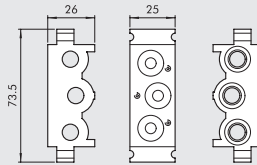

**HALTEWINKEL-SATZ H120**

Bestellnummer	Beschreibung	Gewicht [g]
0222000190	CSA-14-00	338

**HALTEWINKEL-SATZ H60**

Bestellnummer	Beschreibung	Gewicht [g]
0222000191	CSA-14-0C	242

**HALTEWINKEL-SATZ H30**

Bestellnummer	Beschreibung	Gewicht [g]
0222000192	CSA-14-OE	209

**ZUBEHÖR: GRUNDPLATTEN-SYSTEME FÜR VENTILE DER REIHE 70 PNV-SOV**

**MODULARE GRUNDPLATTEN FÜR VENTILE DER REIHE 70 SOV-PNV**

VENTILE

ZUBEHÖR FÜR VENTILE REIHE 70

Ziffer	1/8"	1/4"	Beschreibung
①	0226004150	0226005150	Modulare Grundplatte
②	0226004201	0226005201	Endplatte ohne O-Ringe
③	0226004200	0226005200	Endplatte mit O-Ringen
④	0226004300	0226005300	Einspeisung Oben
⑤	0226004600	0226005600	Adapter für Omega-Schiene
⑥	0226004000	0226005000	Zwischenstopfen (Kanalteller)
⑦	0226004500	0226005500	Blindplatte
⑧	0226004001	0226005001	Stopfen 3/2
⑨	0226006600	-	Größenadapter

① MODULARE GRUNDPLATTE

1/8"

1/4"

Bestellnummer	Beschreibung	Gewicht [g]
0226004150	Modulare Grundplatte 1/8"	110
0226005150	Modulare Grundplatte 1/4"	131

② ENDPLATTE OHNE O-RINGE

1/8"

1/4"

Bestellnummer	Beschreibung	Gewicht [g]
0226004201	Endplatte ohne O-Ringe 1/8"	52
0226005201	Endplatte ohne O-Ringe 1/4"	57

③ ENDPLATTE MIT O-RINGEN

1/8"

1/4"

Bestellnummer	Beschreibung	Gewicht [g]
0226004200	Endplatte mit O-Ringen 1/8"	74
0226005200	Endplatte mit O-Ringen 1/4"	80

④ ZWISCHENPLATTE / ZULUFT VON OBEN

1/8"

1/4"

Bestellnummer	Beschreibung	Gewicht [g]
0226004300	Einspeisung Oben 1/8"	93
0226005300	Einspeisung Oben 1/4"	109