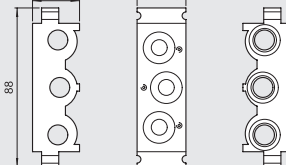

**HALTEWINKEL-SATZ H120**

Bestellnummer	Beschreibung	Gewicht [g]
0222000190	CSA-14-00	338

**HALTEWINKEL-SATZ H60**

Bestellnummer	Beschreibung	Gewicht [g]
0222000191	CSA-14-0C	242

**HALTEWINKEL-SATZ H30**

Bestellnummer	Beschreibung	Gewicht [g]
0222000192	CSA-14-OE	209

**ZUBEHÖR: GRUNDPLATTEN-SYSTEME FÜR VENTILE DER REIHE 70 PNV-SOV**

**MODULARE GRUNDPLATTEN FÜR VENTILE DER REIHE 70 SOV-PNV**

VENTILE

ZUBEHÖR FÜR VENTILE REIHE 70

Ziffer	1/8"	1/4"	Beschreibung
①	0226004150	0226005150	Modulare Grundplatte
②	0226004201	0226005201	Endplatte ohne O-Ringe
③	0226004200	0226005200	Endplatte mit O-Ringen
④	0226004300	0226005300	Einspeisung Oben
⑤	0226004600	0226005600	Adapter für Omega-Schiene
⑥	0226004000	0226005000	Zwischenstopfen (Kanalteller)
⑦	0226004500	0226005500	Blindplatte
⑧	0226004001	0226005001	Stopfen 3/2
⑨	0226006600	-	Größenadapter

① MODULARE GRUNDPLATTE

1/8"

1/4"

Bestellnummer	Beschreibung	Gewicht [g]
0226004150	Modulare Grundplatte 1/8"	110
0226005150	Modulare Grundplatte 1/4"	131

② ENDPLATTE OHNE O-RINGE

1/8"

1/4"

Bestellnummer	Beschreibung	Gewicht [g]
0226004201	Endplatte ohne O-Ringe 1/8"	52
0226005201	Endplatte ohne O-Ringe 1/4"	57

③ ENDPLATTE MIT O-RINGEN

1/8"

1/4"

Bestellnummer	Beschreibung	Gewicht [g]
0226004200	Endplatte mit O-Ringen 1/8"	74
0226005200	Endplatte mit O-Ringen 1/4"	80

④ ZWISCHENPLATTE / ZULUFT VON OBEN

1/8"

1/4"

Bestellnummer	Beschreibung	Gewicht [g]
0226004300	Einspeisung Oben 1/8"	93
0226005300	Einspeisung Oben 1/4"	109