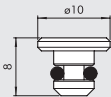

③ ENDPLATTE MIT O-RINGEN

1/8"

1/4"

Bestellnummer	Beschreibung	Gewicht [g]
0226004200	Endplatte mit O-Ringen 1/8"	74
0226005200	Endplatte mit O-Ringen 1/4"	80

④ ZWISCHENPLATTE / ZULUFT VON OBEN

1/8"

1/4"

Bestellnummer	Beschreibung	Gewicht [g]
0226004300	Einspeisung Oben 1/8"	93
0226005300	Einspeisung Oben 1/4"	109

⑤ ADAPTER FÜR OMEGA-SCHIENE (DIN EN 50022)

1/8"

1/4"

Bestellnummer	Beschreibung	Gewicht [g]
0226004600	Adapter für Omega-Schiene 1/8"	46
0226005600	Adapter für Omega-Schiene 1/4"	46

Hinweis: Auch für Mehrfach-Grundplatten

1/4"

Bestellnummer	Beschreibung	Gewicht [g]
0226004500	Blindplatte 1/8"	23
0226005500	Blindplatte 1/4"	29

⑧ STOPFEN FÜR 3/2-WEGE

1/8"

1/4"

Bestellnummer	Beschreibung	Gewicht [g]
0226004001	Stopfen 3/2 1/8"	2
0226005001	Stopfen 3/2 1/4"	4