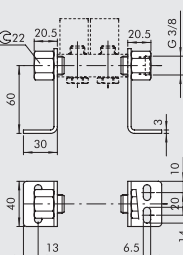

**HALTEWINKEL-SATZ H120**

Bestellnummer	Beschreibung	Gewicht [g]
0221000190	CSA-18-00	309

**HALTEWINKEL-SATZ H60**

Bestellnummer	Beschreibung	Gewicht [g]
0221000191	CSA-18-0C	213

**HALTEWINKEL-SATZ H30**

Bestellnummer	Beschreibung	Gewicht [g]
0221000192	CSA-18-OE	181

VENTILE

ZUBEHÖR FÜR VENTILE REIHE 70

**ZUBEHÖR: 1/4" GRUNDPLATTEN FÜR VENTILE DER REIHE 70 PNV-SOV**

**GRUNDPLATTE VON 2 BIS 7 POSITIONEN + VERSCHRAUBUNGEN**

Bestellnummer	Beschreibung	Gewicht [g]
0222000200	CSA-14-02	89
0222000300	CSA-14-03	131
0222000400	CSA-14-04	174
0222000500	CSA-14-05	213
0222000600	CSA-14-06	252
0222000700	CSA-14-07	328

**HALTEWINKEL-SATZ H120**

Bestellnummer	Beschreibung	Gewicht [g]
0222000190	CSA-14-00	338

**HALTEWINKEL-SATZ H60**

Bestellnummer	Beschreibung	Gewicht [g]
0222000191	CSA-14-0C	242

**HALTEWINKEL-SATZ H30**

Bestellnummer	Beschreibung	Gewicht [g]
0222000192	CSA-14-OE	209