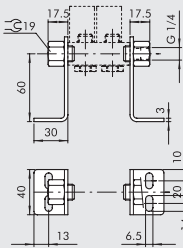

**GRUNDPLATTE MIT 2 BIS 7 POSITIONEN + VERSCHRAUBUNGEN**

Bestellnummer	Beschreibung	Gewicht [g]
0221000200	CSA-18-02	70
0221000300	CSA-18-03	99
0221000400	CSA-18-04	131
0221000500	CSA-18-05	162
0221000600	CSA-18-06	192
0221000700	CSA-18-07	229

**HALTEWINKEL-SATZ H120**

Bestellnummer	Beschreibung	Gewicht [g]
0221000190	CSA-18-00	309

**HALTEWINKEL-SATZ H60**

Bestellnummer	Beschreibung	Gewicht [g]
0221000191	CSA-18-0C	213

**HALTEWINKEL-SATZ H30**

Bestellnummer	Beschreibung	Gewicht [g]
0221000192	CSA-18-OE	181