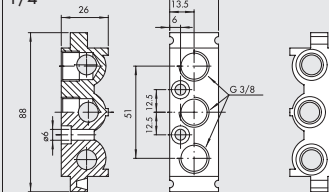

① MODULARE GRUNDPLATTE

1/8"

1/4"

Bestellnummer	Beschreibung	Gewicht [g]
0226004150	Modulare Grundplatte 1/8"	110
0226005150	Modulare Grundplatte 1/4"	131

② ENDPLATTE OHNE O-RINGE

1/8"

1/4"

Bestellnummer	Beschreibung	Gewicht [g]
0226004201	Endplatte ohne O-Ringe 1/8"	52
0226005201	Endplatte ohne O-Ringe 1/4"	57

③ ENDPLATTE MIT O-RINGEN

1/8"

1/4"

Bestellnummer	Beschreibung	Gewicht [g]
0226004200	Endplatte mit O-Ringen 1/8"	74
0226005200	Endplatte mit O-Ringen 1/4"	80

④ ZWISCHENPLATTE / ZULUFT VON OBEN

1/8"

1/4"

Bestellnummer	Beschreibung	Gewicht [g]
0226004300	Einspeisung Oben 1/8"	93
0226005300	Einspeisung Oben 1/4"	109

⑤ ADAPTER FÜR OMEGA-SCHIENE (DIN EN 50022)

1/8"

1/4"

Bestellnummer	Beschreibung	Gewicht [g]
0226004600	Adapter für Omega-Schiene 1/8"	46
0226005600	Adapter für Omega-Schiene 1/4"	46

Hinweis: Auch für Mehrfach-Grundplatten