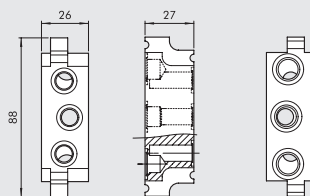

1/4"

Bestellnummer	Beschreibung	Gewicht [g]
0226004500	Blindplatte 1/8"	23
0226005500	Blindplatte 1/4"	29

⑧ STOPFEN FÜR 3/2-WEGE

1/8"

1/4"

Bestellnummer	Beschreibung	Gewicht [g]
0226004001	Stopfen 3/2 1/8"	2
0226005001	Stopfen 3/2 1/4"	4

⑨ GRÖSSEN-ADAPTER 1/8" - 1/4"

Bestellnummer	Beschreibung	Gewicht [g]
0226006600	Adapter Grösse 1/8", 1/4"	177

ANMERKUNGEN

**ZUBEHÖR: MEHRFACH-GRUNDPLATTEN FÜR VENTILE DER REIHE 70 PNV-SOV**

**MEHRFACH-GRUNDPLATTEN 1/8"**