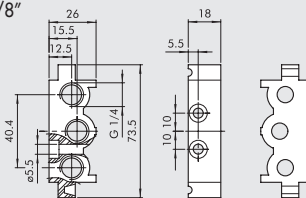

① MODULARE GRUNDPLATTE

1/8"

1/4"

Bestellnummer	Beschreibung	Gewicht [g]
0226004150	Modulare Grundplatte 1/8"	110
0226005150	Modulare Grundplatte 1/4"	131

② ENDPLATTE OHNE O-RINGE

1/8"

1/4"

Bestellnummer	Beschreibung	Gewicht [g]
0226004201	Endplatte ohne O-Ringe 1/8"	52
0226005201	Endplatte ohne O-Ringe 1/4"	57

③ ENDPLATTE MIT O-RINGEN

1/8"

1/4"

Bestellnummer	Beschreibung	Gewicht [g]
0226004200	Endplatte mit O-Ringen 1/8"	74
0226005200	Endplatte mit O-Ringen 1/4"	80

④ ZWISCHENPLATTE / ZULUFT VON OBEN

1/8"

1/4"

Bestellnummer	Beschreibung	Gewicht [g]
0226004300	Einspeisung Oben 1/8"	93
0226005300	Einspeisung Oben 1/4"	109