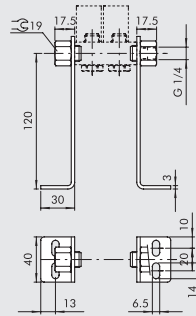

HALTEWINKEL-SATZ H120

Bestellnummer	Beschreibung	Gewicht [g]
0221000190	CSA-18-00	309