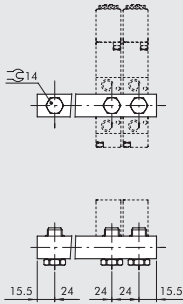

## Technische Informationen

Beschreibung	Grundplatte für 4 Ventilpositionen
Material	Aluminium
für Ventile Anschluss	G 1/8
Ausführung	mit 12 Schrauben und 12 Dichtungen

## Material Informationen

REACH SVHC1 Stoff Name	no
CAS-Nr. SVHC 1	no CAS No.
RoHS Werkstoff-Hinweis	RoHS compliant
REACH Info	no SVHC substance included

**ZUBEHÖR: 1/8" GRUNDPLATTEN FÜR REIHE 70  
PNV-SOV VENTILE**

**GRUNDPLATTE MIT 2 BIS 7 POSITIONEN + VERSCHRAUBUNGEN**

Bestellnummer	Beschreibung	Gewicht [g]
0221000200	CSA-18-02	70
0221000300	CSA-18-03	99
0221000400	CSA-18-04	131
0221000500	CSA-18-05	162
0221000600	CSA-18-06	192
0221000700	CSA-18-07	229