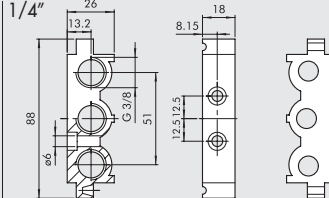

① MODULARE GRUNDPLATTE

1/8"

1/4"

Bestellnummer	Beschreibung	Gewicht [g]
0226004150	Modulare Grundplatte 1/8"	110
0226005150	Modulare Grundplatte 1/4"	131

② ENDPLATTE OHNE O-RINGE

1/8"

1/4"

Bestellnummer	Beschreibung	Gewicht [g]
0226004201	Endplatte ohne O-Ringe 1/8"	52
0226005201	Endplatte ohne O-Ringe 1/4"	57

③ ENDPLATTE MIT O-RINGEN

1/8"

1/4"

Bestellnummer	Beschreibung	Gewicht [g]
0226004200	Endplatte mit O-Ringen 1/8"	74
0226005200	Endplatte mit O-Ringen 1/4"	80

④ ZWISCHENPLATTE / ZULUFT VON OBEN

1/8"

1/4"

Bestellnummer	Beschreibung	Gewicht [g]
0226004300	Einspeisung Oben 1/8"	93
0226005300	Einspeisung Oben 1/4"	109