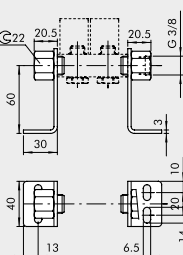

**HALTEWINKEL-SATZ H120**

Bestellnummer	Beschreibung	Gewicht [g]
0221000190	CSA-18-00	309

**HALTEWINKEL-SATZ H60**

Bestellnummer	Beschreibung	Gewicht [g]
0221000191	CSA-18-0C	213

**HALTEWINKEL-SATZ H30**

Bestellnummer	Beschreibung	Gewicht [g]
0221000192	CSA-18-0E	181

VENTILE

ZUBEHÖR FÜR VENTILE REIHE 70

**ZUBEHÖR: 1/4" GRUNDPLATTEN FÜR VENTILE DER REIHE 70 PNV-SOV**

**GRUNDPLATTE VON 2 BIS 7 POSITIONEN + VERSCHRAUBUNGEN**

Bestellnummer	Beschreibung	Gewicht [g]
0222000200	CSA-14-02	89
0222000300	CSA-14-03	131
0222000400	CSA-14-04	174
0222000500	CSA-14-05	213
0222000600	CSA-14-06	252
0222000700	CSA-14-07	328

**HALTEWINKEL-SATZ H120**

Bestellnummer	Beschreibung	Gewicht [g]
0222000190	CSA-14-00	338

**HALTEWINKEL-SATZ H60**

Bestellnummer	Beschreibung	Gewicht [g]
0222000191	CSA-14-0C	242

**HALTEWINKEL-SATZ H30**

Bestellnummer	Beschreibung	Gewicht [g]
0222000192	CSA-14-0E	209