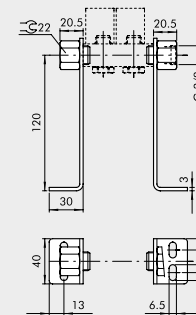

**HALTEWINKEL-SATZ H120**

Bestellnummer	Beschreibung	Gewicht [g]
0221000190	CSA-18-00	309

**HALTEWINKEL-SATZ H60**

Bestellnummer	Beschreibung	Gewicht [g]
0221000191	CSA-18-0C	213

**HALTEWINKEL-SATZ H30**

Bestellnummer	Beschreibung	Gewicht [g]
0221000192	CSA-18-0E	181

VENTILE

ZUBEHÖR FÜR VENTILE REIHE 70

**ZUBEHÖR: 1/4" GRUNDPLATTEN FÜR VENTILE DER REIHE 70 PNV-SOV**

**GRUNDPLATTE VON 2 BIS 7 POSITIONEN + VERSCHRAUBUNGEN**

Bestellnummer	Beschreibung	Gewicht [g]
0222000200	CSA-14-02	89
0222000300	CSA-14-03	131
0222000400	CSA-14-04	174
0222000500	CSA-14-05	213
0222000600	CSA-14-06	252
0222000700	CSA-14-07	328

**HALTEWINKEL-SATZ H120**

Bestellnummer	Beschreibung	Gewicht [g]
0222000190	CSA-14-00	338

**HALTEWINKEL-SATZ H60**

Bestellnummer	Beschreibung	Gewicht [g]
0222000191	CSA-14-0C	242

**HALTEWINKEL-SATZ H30**

Bestellnummer	Beschreibung	Gewicht [g]
0222000192	CSA-14-0E	209