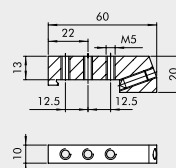

① MODULARE GRUNDPLATTE

1/8"

1/4"

Bestellnummer	Beschreibung	Gewicht [g]
0226004150	Modulare Grundplatte 1/8"	110
0226005150	Modulare Grundplatte 1/4"	131

② ENDPLATTE OHNE O-RINGE

1/8"

1/4"

Bestellnummer	Beschreibung	Gewicht [g]
0226004201	Endplatte ohne O-Ringe 1/8"	52
0226005201	Endplatte ohne O-Ringe 1/4"	57

③ ENDPLATTE MIT O-RINGEN

1/8"

1/4"

Bestellnummer	Beschreibung	Gewicht [g]
0226004200	Endplatte mit O-Ringen 1/8"	74
0226005200	Endplatte mit O-Ringen 1/4"	80

④ ZWISCHENPLATTE / ZULUFT VON OBEN

1/8"

1/4"

Bestellnummer	Beschreibung	Gewicht [g]
0226004300	Einspeisung Oben 1/8"	93
0226005300	Einspeisung Oben 1/4"	109

⑤ ADAPTER FÜR OMEGA-SCHIENE (DIN EN 50022)

1/8"

1/4"

Bestellnummer	Beschreibung	Gewicht [g]
0226004600	Adapter für Omega-Schiene 1/8"	46
0226005600	Adapter für Omega-Schiene 1/4"	46

Hinweis: Auch für Mehrfach-Grundplatten