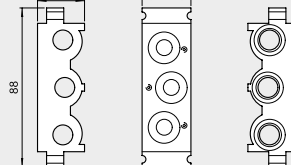

**HALTEWINKEL-SATZ H120**

Bestellnummer	Beschreibung	Gewicht [g]
0222000190	CSA-14-00	338

**HALTEWINKEL-SATZ H60**

Bestellnummer	Beschreibung	Gewicht [g]
0222000191	CSA-14-0C	242

**HALTEWINKEL-SATZ H30**

Bestellnummer	Beschreibung	Gewicht [g]
0222000192	CSA-14-0E	209

**ZUBEHÖR: GRUNDPLATTEN-SYSTEME FÜR VENTILE DER REIHE 70 PNV-SOV**

**MODULARE GRUNDPLATTEN FÜR VENTILE DER REIHE 70 SOV-PNV**

VENTILE

ZUBEHÖR FÜR VENTILE REIHE 70

Ziffer	1/8"	1/4"	Beschreibung
①	0226004150	0226005150	Modulare Grundplatte
②	0226004201	0226005201	Endplatte ohne O-Ringe
③	0226004200	0226005200	Endplatte mit O-Ringen
④	0226004300	0226005300	Einspeisung Oben
⑤	0226004600	0226005600	Adapter für Omega-Schiene
⑥	0226004000	0226005000	Zwischenstopfen (Kanalteller)
⑦	0226004500	0226005500	Blindplatte
⑧	0226004001	0226005001	Stopfen 3/2
⑨	0226006600	-	Größenadapter

① MODULARE GRUNDPLATTE

1/8"

1/4"

Bestellnummer	Beschreibung	Gewicht [g]
0226004150	Modulare Grundplatte 1/8"	110
0226005150	Modulare Grundplatte 1/4"	131

② ENDPLATTE OHNE O-RINGE

1/8"

1/4"

Bestellnummer	Beschreibung	Gewicht [g]
0226004201	Endplatte ohne O-Ringe 1/8"	52
0226005201	Endplatte ohne O-Ringe 1/4"	57

③ ENDPLATTE MIT O-RINGEN

1/8"

1/4"

Bestellnummer	Beschreibung	Gewicht [g]
0226004200	Endplatte mit O-Ringen 1/8"	74
0226005200	Endplatte mit O-Ringen 1/4"	80

④ ZWISCHENPLATTE / ZULUFT VON OBEN

1/8"

1/4"

Bestellnummer	Beschreibung	Gewicht [g]
0226004300	Einspeisung Oben 1/8"	93
0226005300	Einspeisung Oben 1/4"	109