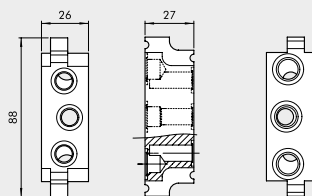

1/4"

Bestellnummer	Beschreibung	Gewicht [g]
0226004500	Blindplatte 1/8"	23
0226005500	Blindplatte 1/4"	29

⑧ STOPFEN FÜR 3/2-WEGE

1/8"

1/4"

Bestellnummer	Beschreibung	Gewicht [g]
0226004001	Stopfen 3/2 1/8"	2
0226005001	Stopfen 3/2 1/4"	4

⑨ GRÖSSEN-ADAPTER 1/8" - 1/4"

Bestellnummer	Beschreibung	Gewicht [g]
0226006600	Adapter Grösse 1/8", 1/4"	177

ANMERKUNGEN

**ZUBEHÖR: MEHRFACH-GRUNDPLATTEN  
FÜR VENTILE DER REIHE 70 PNV-SOV**
**MEHRFACH-GRUNDPLATTEN 1/8"**