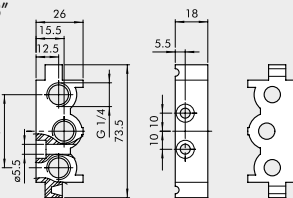

① MODULARE GRUNDPLATTE

1/8"

1/4"

Bestellnummer	Beschreibung	Gewicht [g]
0226004150	Modulare Grundplatte 1/8"	110
0226005150	Modulare Grundplatte 1/4"	131

② ENDPLATTE OHNE O-RINGE

1/8"

1/4"

Bestellnummer	Beschreibung	Gewicht [g]
0226004201	Endplatte ohne O-Ringe 1/8"	52
0226005201	Endplatte ohne O-Ringe 1/4"	57

③ ENDPLATTE MIT O-RINGEN

1/8"

1/4"

Bestellnummer	Beschreibung	Gewicht [g]
0226004200	Endplatte mit O-Ringen 1/8"	74
0226005200	Endplatte mit O-Ringen 1/4"	80

④ ZWISCHENPLATTE / ZULUFT VON OBEN

1/8"

1/4"

Bestellnummer	Beschreibung	Gewicht [g]
0226004300	Einspeisung Oben 1/8"	93
0226005300	Einspeisung Oben 1/4"	109