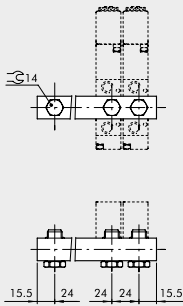

## Technische Informationen

Beschreibung	Grundplatte für 3 Ventilpositionen
Material	Aluminium
für Ventile Anschluss	G 1/8
Ausführung	mit 9 Schrauben und 9 Dichtungen

## Material Informationen

REACH SVHC1 Stoff Name	no
CAS-Nr. SVHC 1	no CAS No.
RoHS Werkstoff-Hinweis	RoHS compliant
REACH Info	no SVHC substance included

**ZUBEHÖR: 1/8" GRUNDPLATTEN FÜR REIHE 70  
PNV-SOV VENTILE**

**GRUNDPLATTE MIT 2 BIS 7 POSITIONEN + VERSCHRAUBUNGEN**

Bestellnummer	Beschreibung	Gewicht [g]
0221000200	CSA-18-02	70
0221000300	CSA-18-03	99
0221000400	CSA-18-04	131
0221000500	CSA-18-05	162
0221000600	CSA-18-06	192
0221000700	CSA-18-07	229