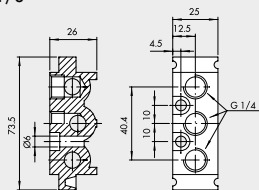

① MODULARE GRUNDPLATTE

1/8"

1/4"

Bestellnummer	Beschreibung	Gewicht [g]
0226004150	Modulare Grundplatte 1/8"	110
0226005150	Modulare Grundplatte 1/4"	131

② ENDPLATTE OHNE O-RINGE

1/8"

1/4"

Bestellnummer	Beschreibung	Gewicht [g]
0226004201	Endplatte ohne O-Ringe 1/8"	52
0226005201	Endplatte ohne O-Ringe 1/4"	57

③ ENDPLATTE MIT O-RINGEN

1/8"

1/4"

Bestellnummer	Beschreibung	Gewicht [g]
0226004200	Endplatte mit O-Ringen 1/8"	74
0226005200	Endplatte mit O-Ringen 1/4"	80

④ ZWISCHENPLATTE / ZULUFT VON OBEN

1/8"

1/4"

Bestellnummer	Beschreibung	Gewicht [g]
0226004300	Einspeisung Oben 1/8"	93
0226005300	Einspeisung Oben 1/4"	109

⑤ ADAPTER FÜR OMEGA-SCHIENE (DIN EN 50022)

1/8"

1/4"

Bestellnummer	Beschreibung	Gewicht [g]
0226004600	Adapter für Omega-Schiene 1/8"	46
0226005600	Adapter für Omega-Schiene 1/4"	46

Hinweis: Auch für Mehrfach-Grundplatten