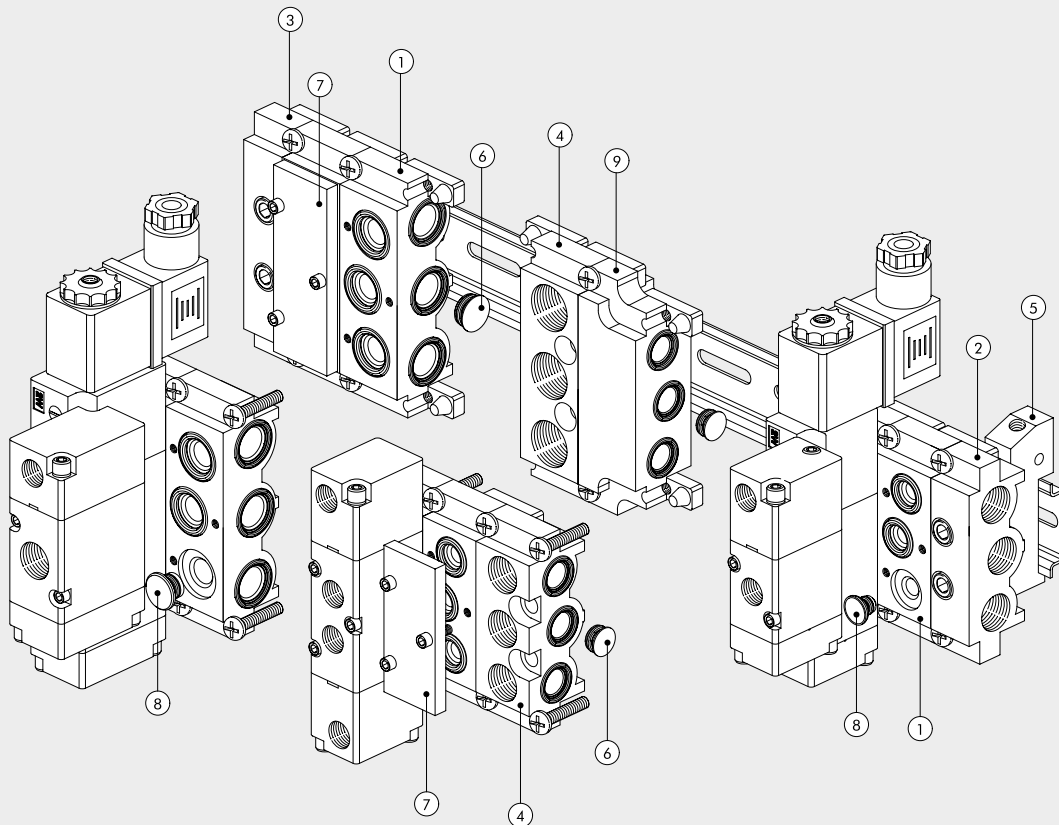

VENTILE

ZUBEHÖR FÜR VENTILE REIHE 70

**ZUBEHÖR: 1/4" GRUNDPLATTEN FÜR VENTILE DER REIHE 70 PNV-SOV**

**GRUNDPLATTE VON 2 BIS 7 POSITIONEN + VERSCHRAUBUNGEN**

Bestellnummer	Beschreibung	Gewicht [g]
0222000200	CSA-14-02	89
0222000300	CSA-14-03	131
0222000400	CSA-14-04	174
0222000500	CSA-14-05	213
0222000600	CSA-14-06	252
0222000700	CSA-14-07	328

**HALTEWINKEL-SATZ H120**

Bestellnummer	Beschreibung	Gewicht [g]
0222000190	CSA-14-00	338

**HALTEWINKEL-SATZ H60**

Bestellnummer	Beschreibung	Gewicht [g]
0222000191	CSA-14-0C	242

**HALTEWINKEL-SATZ H30**

Bestellnummer	Beschreibung	Gewicht [g]
0222000192	CSA-14-0E	209

**ZUBEHÖR: GRUNDPLATTEN-SYSTEME FÜR VENTILE DER REIHE 70 PNV-SOV**

**MODULARE GRUNDPLATTEN FÜR VENTILE DER REIHE 70 SOV-PNV**

VENTILE

ZUBEHÖR FÜR VENTILE REIHE 70

Ziffer	1/8"	1/4"	Beschreibung
①	0226004150	0226005150	Modulare Grundplatte
②	0226004201	0226005201	Endplatte ohne O-Ringe
③	0226004200	0226005200	Endplatte mit O-Ringen
④	0226004300	0226005300	Einspeisung Oben
⑤	0226004600	0226005600	Adapter für Omega-Schiene
⑥	0226004000	0226005000	Zwischenstopfen (Kanalteller)
⑦	0226004500	0226005500	Blindplatte
⑧	0226004001	0226005001	Stopfen 3/2
⑨	0226006600	-	Größenadapter