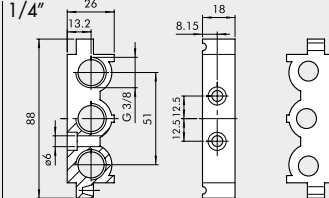

① MODULARE GRUNDPLATTE

1/8"

1/4"

Bestellnummer	Beschreibung	Gewicht [g]
0226004150	Modulare Grundplatte 1/8"	110
0226005150	Modulare Grundplatte 1/4"	131

② ENDPLATTE OHNE O-RINGE

1/8"

1/4"

Bestellnummer	Beschreibung	Gewicht [g]
0226004201	Endplatte ohne O-Ringe 1/8"	52
0226005201	Endplatte ohne O-Ringe 1/4"	57

③ ENDPLATTE MIT O-RINGEN

1/8"

1/4"

Bestellnummer	Beschreibung	Gewicht [g]
0226004200	Endplatte mit O-Ringen 1/8"	74
0226005200	Endplatte mit O-Ringen 1/4"	80

④ ZWISCHENPLATTE / ZULUFT VON OBEN

1/8"

1/4"

Bestellnummer	Beschreibung	Gewicht [g]
0226004300	Einspeisung Oben 1/8"	93
0226005300	Einspeisung Oben 1/4"	109