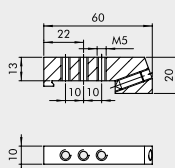

① MODULARE GRUNDPLATTE

1/8"

1/4"

Bestellnummer	Beschreibung	Gewicht [g]
0226004150	Modulare Grundplatte 1/8"	110
0226005150	Modulare Grundplatte 1/4"	131

② ENDPLATTE OHNE O-RINGE

1/8"

1/4"

Bestellnummer	Beschreibung	Gewicht [g]
0226004201	Endplatte ohne O-Ringe 1/8"	52
0226005201	Endplatte ohne O-Ringe 1/4"	57

③ ENDPLATTE MIT O-RINGEN

1/8"

1/4"

Bestellnummer	Beschreibung	Gewicht [g]
0226004200	Endplatte mit O-Ringen 1/8"	74
0226005200	Endplatte mit O-Ringen 1/4"	80

④ ZWISCHENPLATTE / ZULUFT VON OBEN

1/8"

1/4"

Bestellnummer	Beschreibung	Gewicht [g]
0226004300	Einspeisung Oben 1/8"	93
0226005300	Einspeisung Oben 1/4"	109

⑤ ADAPTER FÜR OMEGA-SCHIENE (DIN EN 50022)

1/8"

1/4"

Bestellnummer	Beschreibung	Gewicht [g]
0226004600	Adapter für Omega-Schiene 1/8"	46
0226005600	Adapter für Omega-Schiene 1/4"	46

Hinweis: Auch für Mehrfach-Grundplatten