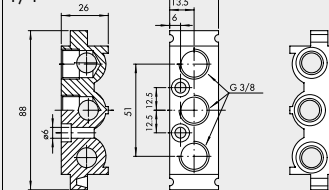

① MODULARE GRUNDPLATTE

1/8"

1/4"

Bestellnummer	Beschreibung	Gewicht [g]
0226004150	Modulare Grundplatte 1/8"	110
0226005150	Modulare Grundplatte 1/4"	131

② ENDPLATTE OHNE O-RINGE

1/8"

1/4"

Bestellnummer	Beschreibung	Gewicht [g]
0226004201	Endplatte ohne O-Ringe 1/8"	52
0226005201	Endplatte ohne O-Ringe 1/4"	57

③ ENDPLATTE MIT O-RINGEN

1/8"

1/4"

Bestellnummer	Beschreibung	Gewicht [g]
0226004200	Endplatte mit O-Ringen 1/8"	74
0226005200	Endplatte mit O-Ringen 1/4"	80

④ ZWISCHENPLATTE / ZULUFT VON OBEN

1/8"

1/4"

Bestellnummer	Beschreibung	Gewicht [g]
0226004300	Einspeisung Oben 1/8"	93
0226005300	Einspeisung Oben 1/4"	109

⑤ ADAPTER FÜR OMEGA-SCHIENE (DIN EN 50022)

1/8"

1/4"

Bestellnummer	Beschreibung	Gewicht [g]
0226004600	Adapter für Omega-Schiene 1/8"	46
0226005600	Adapter für Omega-Schiene 1/4"	46

Hinweis: Auch für Mehrfach-Grundplatten