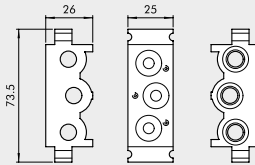

**HALTEWINKEL-SATZ H120**

Bestellnummer	Beschreibung	Gewicht [g]
0222000190	CSA-14-00	338

**HALTEWINKEL-SATZ H60**

Bestellnummer	Beschreibung	Gewicht [g]
0222000191	CSA-14-0C	242

**HALTEWINKEL-SATZ H30**

Bestellnummer	Beschreibung	Gewicht [g]
0222000192	CSA-14-0E	209

**ZUBEHÖR: GRUNDPLATTEN-SYSTEME FÜR VENTILE DER REIHE 70 PNV-SOV**

**MODULARE GRUNDPLATTEN FÜR VENTILE DER REIHE 70 SOV-PNV**

VENTILE

ZUBEHÖR FÜR VENTILE REIHE 70

Ziffer	1/8"	1/4"	Beschreibung
①	0226004150	0226005150	Modulare Grundplatte
②	0226004201	0226005201	Endplatte ohne O-Ringe
③	0226004200	0226005200	Endplatte mit O-Ringen
④	0226004300	0226005300	Einspeisung Oben
⑤	0226004600	0226005600	Adapter für Omega-Schiene
⑥	0226004000	0226005000	Zwischenstopfen (Kanalteller)
⑦	0226004500	0226005500	Blindplatte
⑧	0226004001	0226005001	Stopfen 3/2
⑨	0226006600	-	Größenadapter

① MODULARE GRUNDPLATTE

1/8"

1/4"

Bestellnummer	Beschreibung	Gewicht [g]
0226004150	Modulare Grundplatte 1/8"	110
0226005150	Modulare Grundplatte 1/4"	131

② ENDPLATTE OHNE O-RINGE

1/8"

1/4"

Bestellnummer	Beschreibung	Gewicht [g]
0226004201	Endplatte ohne O-Ringe 1/8"	52
0226005201	Endplatte ohne O-Ringe 1/4"	57

③ ENDPLATTE MIT O-RINGEN

1/8"

1/4"

Bestellnummer	Beschreibung	Gewicht [g]
0226004200	Endplatte mit O-Ringen 1/8"	74
0226005200	Endplatte mit O-Ringen 1/4"	80

④ ZWISCHENPLATTE / ZULUFT VON OBEN

1/8"

1/4"

Bestellnummer	Beschreibung	Gewicht [g]
0226004300	Einspeisung Oben 1/8"	93
0226005300	Einspeisung Oben 1/4"	109