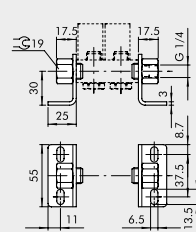

**GRUNDPLATTE MIT 2 BIS 7 POSITIONEN + VERSCHRAUBUNGEN**

Bestellnummer	Beschreibung	Gewicht [g]
0221000200	CSA-18-02	70
0221000300	CSA-18-03	99
0221000400	CSA-18-04	131
0221000500	CSA-18-05	162
0221000600	CSA-18-06	192
0221000700	CSA-18-07	229

**HALTEWINKEL-SATZ H120**

Bestellnummer	Beschreibung	Gewicht [g]
0221000190	CSA-18-00	309

**HALTEWINKEL-SATZ H60**

Bestellnummer	Beschreibung	Gewicht [g]
0221000191	CSA-18-0C	213

**HALTEWINKEL-SATZ H30**

Bestellnummer	Beschreibung	Gewicht [g]
0221000192	CSA-18-0E	181