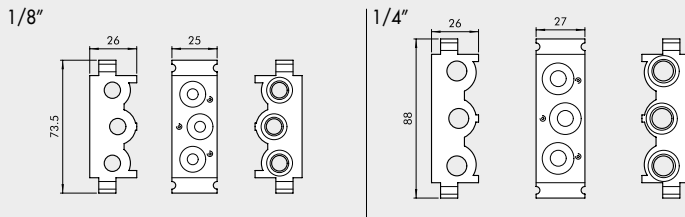

HALTEWINKEL-SATZ H120

Bestellnummer	Beschreibung	Gewicht [g]
0222000190	CSA-14-OO	338

HALTEWINKEL-SATZ H60

Bestellnummer	Beschreibung	Gewicht [g]
0222000191	CSA-14-OC	242

HALTEWINKEL-SATZ H30

Bestellnummer	Beschreibung	Gewicht [g]
0222000192	CSA-14-OE	209

ZUBEHÖR: GRUNDPLATTEN-SYSTEME FÜR VENTILE DER REIHE 70 PNV-SOV

MODULARE GRUNDPLATTEN FÜR VENTILE DER REIHE 70 SOV-PNV

VENTILE

ZUBEHÖR FÜR VENTILE REIHE 70

	1/8"	1/4"	
Ziffer	Bestellnummer	Bestellnummer	Beschreibung
①	0226004150	0226005150	Modulare Grundplatte
②	0226004201	0226005201	Endplatte ohne O-Ringe
③	0226004200	0226005200	Endplatte mit O-Ringen
④	0226004300	0226005300	Einspeisung Oben
⑤	0226004600	0226005600	Adapter für Omega-Schiene
⑥	0226004000	0226005000	Zwischenstopfen (Kanalteller)
⑦	0226004500	0226005500	Blindplatte
⑧	0226004001	0226005001	Stopfen 3/2
⑨	0226006600	-	Größenadapter

① MODULARE GRUNDPLATTE

Bestellnummer	Beschreibung	Gewicht [g]
0226004150	Modulare Grundplatte 1/8"	110
0226005150	Modulare Grundplatte 1/4"	131

② ENDPLATTE OHNE O-RINGE

Bestellnummer	Beschreibung	Gewicht [g]
0226004201	Endplatte ohne O-Ringe 1/8"	52
0226005201	Endplatte ohne O-Ringe 1/4"	57

③ ENDPLATTE MIT O-RINGEN

Bestellnummer	Beschreibung	Gewicht [g]
0226004200	Endplatte mit O-Ringen 1/8"	74
0226005200	Endplatte mit O-Ringen 1/4"	80

④ ZWISCHENPLATTE / ZULUFT VON OBEN

Bestellnummer	Beschreibung	Gewicht [g]
0226004300	Einspeisung Oben 1/8"	93
0226005300	Einspeisung Oben 1/4"	109