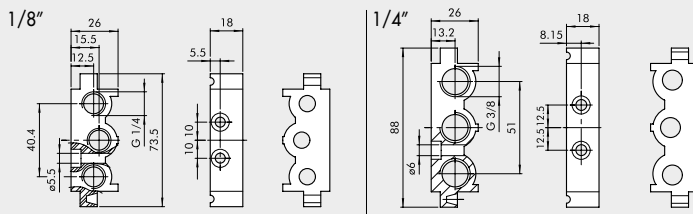

HALTEWINKEL-SATZ H120

Bestellnummer	Beschreibung	Gewicht [g]
0222000190	CSA-14-OO	338

HALTEWINKEL-SATZ H60

Bestellnummer	Beschreibung	Gewicht [g]
0222000191	CSA-14-OC	242

HALTEWINKEL-SATZ H30

Bestellnummer	Beschreibung	Gewicht [g]
0222000192	CSA-14-OE	209

ZUBEHÖR: GRUNDPLATTEN-SYSTEME FÜR VENTILE DER REIHE 70 PNV-SOV

MODULARE GRUNDPLATTEN FÜR VENTILE DER REIHE 70 SOV-PNV

VENTILE

ZUBEHÖR FÜR VENTILE REIHE 70

	1/8"	1/4"	
Ziffer	Bestellnummer	Bestellnummer	Beschreibung
①	0226004150	0226005150	Modulare Grundplatte
②	0226004201	0226005201	Endplatte ohne O-Ringe
③	0226004200	0226005200	Endplatte mit O-Ringen
④	0226004300	0226005300	Einspeisung Oben
⑤	0226004600	0226005600	Adapter für Omega-Schiene
⑥	0226004000	0226005000	Zwischenstopfen (Kanalteller)
⑦	0226004500	0226005500	Blindplatte
⑧	0226004001	0226005001	Stopfen 3/2
⑨	0226006600	-	Größenadapter

① MODULARE GRUNDPLATTE

Bestellnummer	Beschreibung	Gewicht [g]
0226004150	Modulare Grundplatte 1/8"	110
0226005150	Modulare Grundplatte 1/4"	131

② ENDPLATTE OHNE O-RINGE

Bestellnummer	Beschreibung	Gewicht [g]
0226004201	Endplatte ohne O-Ringe 1/8"	52
0226005201	Endplatte ohne O-Ringe 1/4"	57

③ ENDPLATTE MIT O-RINGEN

Bestellnummer	Beschreibung	Gewicht [g]
0226004200	Endplatte mit O-Ringen 1/8"	74
0226005200	Endplatte mit O-Ringen 1/4"	80

④ ZWISCHENPLATTE / ZULUFT VON OBEN

Bestellnummer	Beschreibung	Gewicht [g]
0226004300	Einspeisung Oben 1/8"	93
0226005300	Einspeisung Oben 1/4"	109