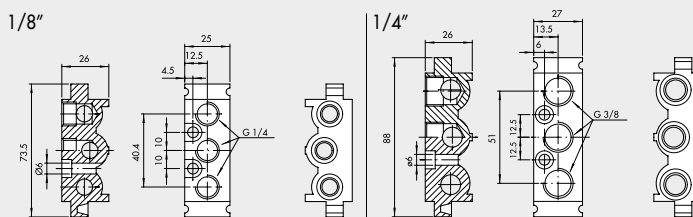

① MODULARE GRUNDPLATTE

Bestellnummer	Beschreibung	Gewicht [g]
0226004150	Modulare Grundplatte 1/8"	110
0226005150	Modulare Grundplatte 1/4"	131

② ENDPLATTE OHNE O-RINGE

Bestellnummer	Beschreibung	Gewicht [g]
0226004201	Endplatte ohne O-Ringe 1/8"	52
0226005201	Endplatte ohne O-Ringe 1/4"	57

③ ENDPLATTE MIT O-RINGEN

Bestellnummer	Beschreibung	Gewicht [g]
0226004200	Endplatte mit O-Ringen 1/8"	74
0226005200	Endplatte mit O-Ringen 1/4"	80

④ ZWISCHENPLATTE / ZULUFT VON OBEN

Bestellnummer	Beschreibung	Gewicht [g]
0226004300	Einspeisung Oben 1/8"	93
0226005300	Einspeisung Oben 1/4"	109