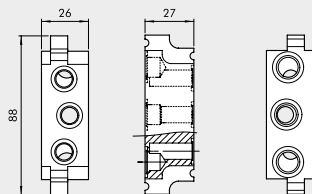

③ ENDPLATTE MIT O-RINGEN

Bestellnummer	Beschreibung	Gewicht [g]
0226004200	Endplatte mit O-Ringen 1/8"	74
0226005200	Endplatte mit O-Ringen 1/4"	80

④ ZWISCHENPLATTE / ZULUFT VON OBEN

Bestellnummer	Beschreibung	Gewicht [g]
0226004300	Einspeisung Oben 1/8"	93
0226005300	Einspeisung Oben 1/4"	109

1/4"

Bestellnummer	Beschreibung	Gewicht [g]
0226004500	Blindplatte 1/8"	23
0226005500	Blindplatte 1/4"	29

⑧ STOPFEN FÜR 3/2-WEGE

1/8"

1/4"

Bestellnummer	Beschreibung	Gewicht [g]
0226004001	Stopfen 3/2 1/8"	2
0226005001	Stopfen 3/2 1/4"	4

⑨ GRÖSSEN-ADAPTER 1/8" - 1/4"

Bestellnummer	Beschreibung	Gewicht [g]
0226006600	Adapter Grösse 1/8", 1/4"	177

ANMERKUNGEN

ZUBEHÖR: MEHRFACH-GRUNDPLATTEN FÜR VENTILE DER REIHE 70 PNV-SOV

MEHRFACH-GRUNDPLATTEN 1/8"