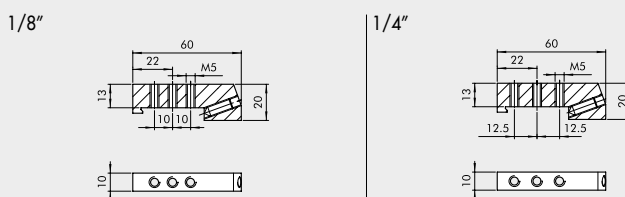

① MODULARE GRUNDPLATTE

Bestellnummer	Beschreibung	Gewicht [g]
0226004150	Modulare Grundplatte 1/8"	110
0226005150	Modulare Grundplatte 1/4"	131

② ENDPLATTE OHNE O-RINGE

Bestellnummer	Beschreibung	Gewicht [g]
0226004201	Endplatte ohne O-Ringe 1/8"	52
0226005201	Endplatte ohne O-Ringe 1/4"	57

③ ENDPLATTE MIT O-RINGEN

Bestellnummer	Beschreibung	Gewicht [g]
0226004200	Endplatte mit O-Ringen 1/8"	74
0226005200	Endplatte mit O-Ringen 1/4"	80

④ ZWISCHENPLATTE / ZULUFT VON OBEN

Bestellnummer	Beschreibung	Gewicht [g]
0226004300	Einspeisung Oben 1/8"	93
0226005300	Einspeisung Oben 1/4"	109

⑤ ADAPTER FÜR OMEGA-SCHIENE (DIN EN 50022)

Bestellnummer	Beschreibung	Gewicht [g]
0226004600	Adapter für Omega-Schiene 1/8"	46
0226005600	Adapter für Omega-Schiene 1/4"	46

Hinweis: Auch für Mehrfach-Grundplatten